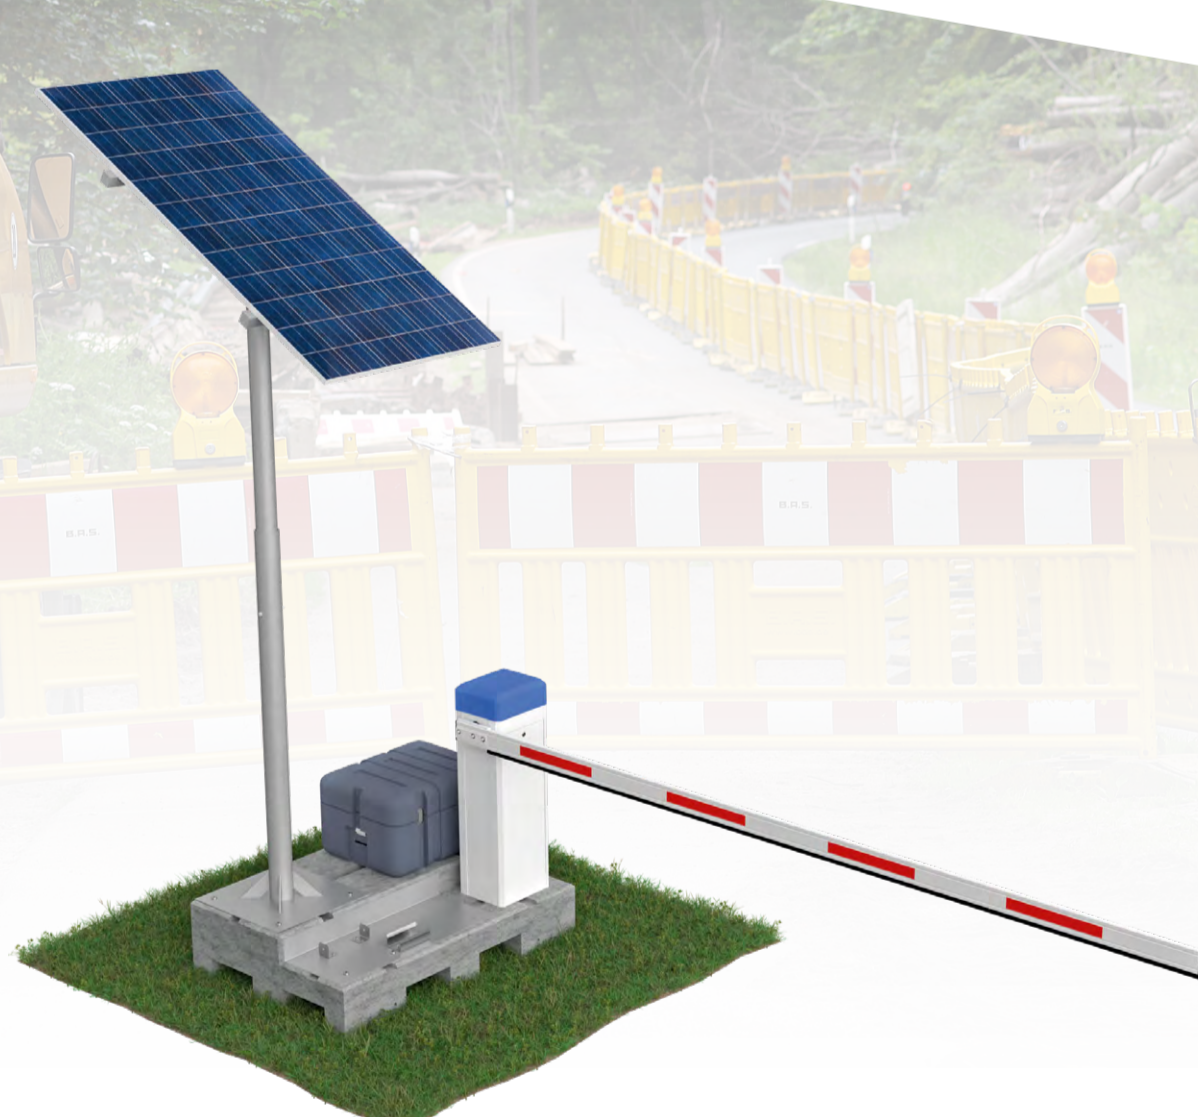

Betrieb über Solarmodul
und Akkus

Betrieb ohne Sonnenschein

Ca. 7 Tage bei ca. 500 Zyklen
pro Tag

Ökologisch

Autonomer Einsatz ohne
Anbindung ans Stromnetz

Stationäre Solarschranke

Für Parkplätze und Einfahrten ohne Netzanschluss

- ✓ Standard Baumlänge 3.700mm
- ✓ Inklusive Solarmodul-Ständer und abschließbarer Akku-Box
- ✓ Schranke, Solarmodul und Akku-Box sind unabhängig voneinander platzierbar

Sie benötigen eine andere Sperrbreite?

Sprechen Sie uns an - wir beraten Sie gerne!

Mobile Solarschranke

Für die temporäre Zufahrtskontrolle von Baustellen oder Veranstaltungen

- ✓ Standard Baumlänge 3.700mm
- ✓ Inklusive Betonfundament, Solarmodul-Ständer und abschließbarer Akku-Box
- ✓ Schranke, Solarmodul und Akku-Box sind platzsparend auf dem mobilen Fundament verlastet
- ✓ Ab Werk sofort einsatzbereit