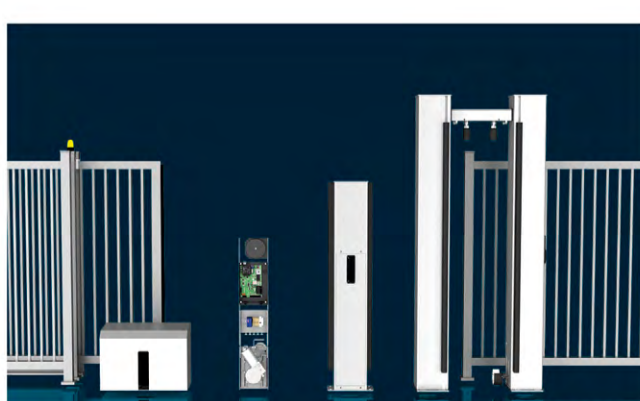

ELKA

ELKA-Torantriebe GmbH u. Co. Betriebs KG, Dithmarscher Str. 9, 25832 Tönning

✉ info@elka.eu

🌐 www.elka.eu

☎ + 49 (0) 4861 - 9690 - 0

📠 + 49 (0) 4861 - 9690 - 90

Rechtsform: Kommanditgesellschaft, Amtsgericht Flensburg HRA 1279 HU,
Persönlich haftende Gesellschafterin ELKA-Torantriebe Verwaltungs GmbH,
Tönning, Amtsgericht Flensburg HRB 1135 HU
Geschäftsführer: Torben Nehls-Eller, Elisabeth Christens