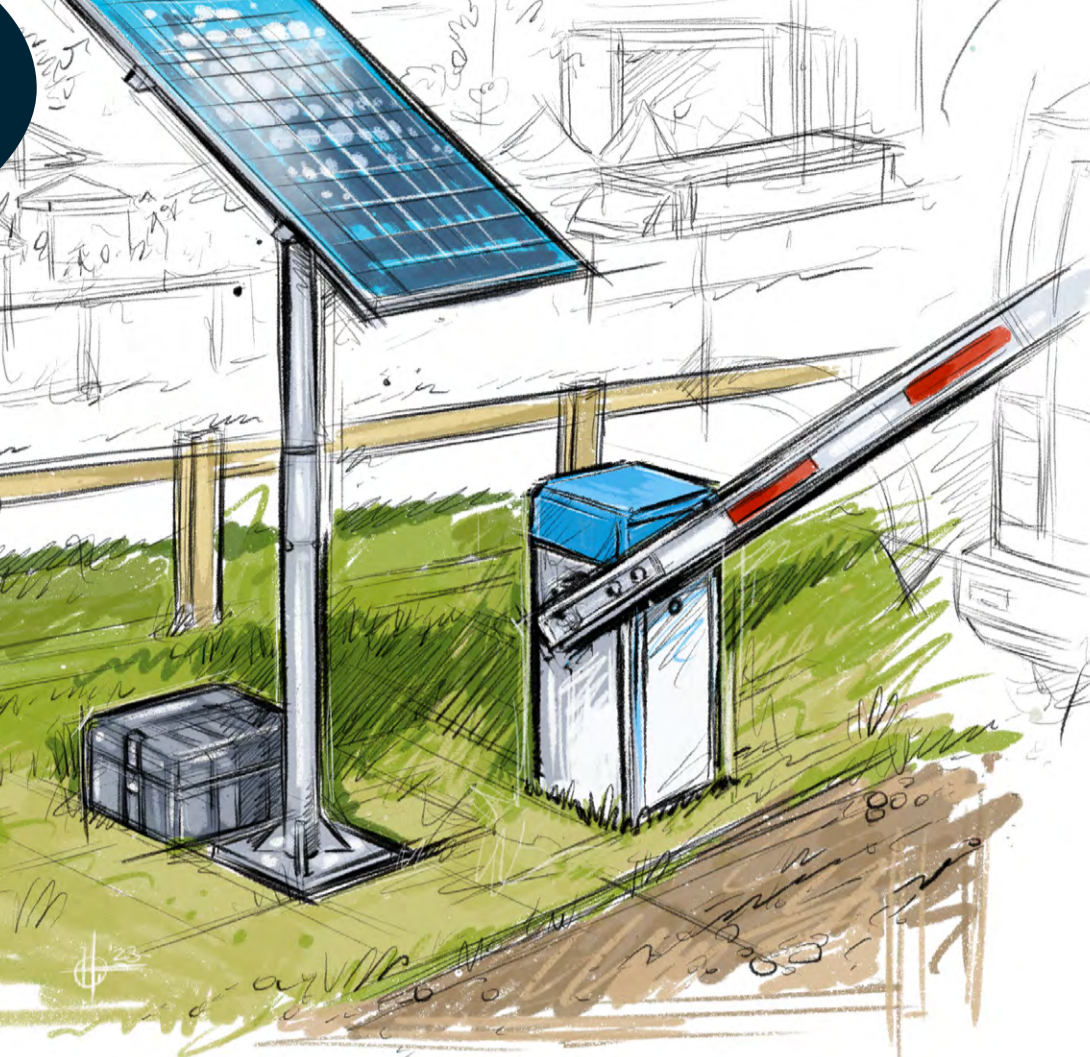

MOIN, ICH BIN PIET!

ELKA PRODUKTEXPERTE

IN ZUKUNFT WERDE ICH SIE
MIT NEUHEITEN, TIPPS UND
TRICKS RUND UM ELKA PRODUKTE
UNTERSTÜTZEN.

ELKA Solarschranken

FÜR
NETZUNABHÄNGIGEN
SCHRANKENBETRIEB!

Netzunabhängig

Betrieb über Solarmodul
und Akkus

Betrieb ohne Sonnenschein

Ca. 7 Tage bei ca. 500 Zyklen
pro Tag

Ökologisch

Autonomer Einsatz ohne
Anbindung ans Stromnetz

Stationäre Solarschranke

Für Parkplätze und Einfahrten ohne Netzanschluss

- ✓ Standard Baumlänge 3.700mm
- ✓ Inklusive Solarmodul-Ständer und abschließbarer Akku-Box
- ✓ Schranke, Solarmodul und Akku-Box sind unabhängig voneinander platzierbar

Sie benötigen eine andere Sperrbreite?

Sprechen Sie uns an - wir beraten Sie gerne!

Mobile Solarschranke

Für die temporäre Zufahrtskontrolle von Baustellen oder Veranstaltungen

- ✓ Standard Baumlänge 3.700mm
- ✓ Inklusive Betonfundament, Solarmodul-Ständer und abschließbarer Akku-Box
- ✓ Schranke, Solarmodul und Akku-Box sind platzsparend auf dem mobilen Fundament verlastet
- ✓ Ab Werk sofort einsatzbereit