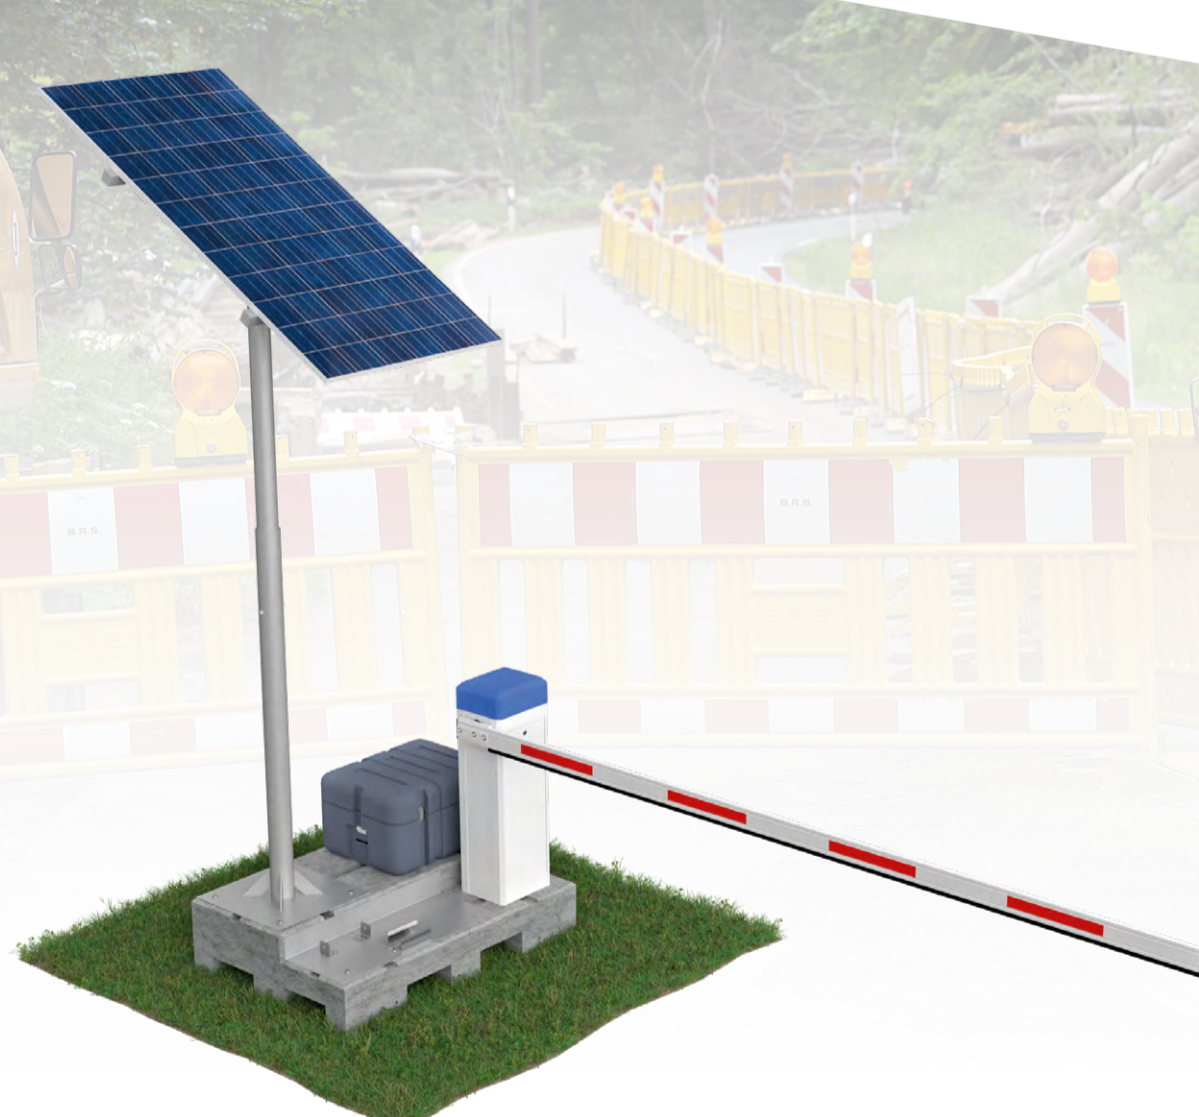

Indépendant du réseau
Fonctionnement par module
solaire et accumulateurs

Fonctionnement sans soleil
Env. 7 jours à 500 cycles
par jour

Écologique
Utilisation autonome sans
connexion au réseau électrique

Barrière solaire stationnaire

Pour des parkings et des contrôles d'accès sans possibilités de connexion au réseau

- ✓ Longueur standard de la lisse 3.700mm
- ✓ Module solaire et boîte accumulatrice verrouillable inclus
- ✓ La barrière, le module solaire et la boîte accumulatrice peuvent être placés indépendants les uns des autres

Vous avez besoin d'une autre longueur de la lisse?

N'hésitez pas à nous contacter. Nous nous ferons un plaisir de vous conseiller!

Barrière solaire mobile

Pour un contrôle d'accès temporaire des chantiers de construction et des événements

- ✓ Longueur standard de la lisse 3.700mm
- ✓ Fondation mobile en béton, module solaire et boîte accumulatrice verrouillable inclus
- ✓ La barrière, le module solaire et la boîte accumulatrice sont rangés sans encombrement sur la fondation mobile en béton
- ✓ Immédiatement prêt pour l'emploi