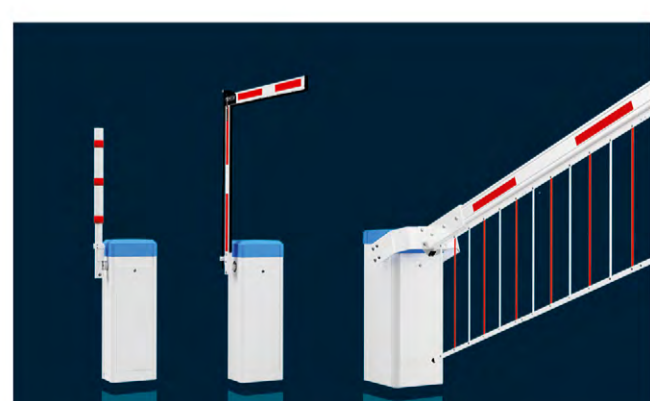

ELKA

ELKA-Torantriebe GmbH u. Co. Betriebs KG, Dithmarscher Str. 9, 25832 Tönning

✉ info@elka.eu

🌐 www.elka.eu

☎ + 49 (0) 4861 - 9690 - 0

☎ + 49 (0) 4861 - 9690 - 90

Forme juridique: Kommanditgesellschaft, Amtsgericht Flensburg HRA 1279 HU,
Persönlich haftende Gesellschafterin ELKA-Torantriebe Verwaltungs GmbH,
Tönning, Amtsgericht Flensburg HRB 1135 HU
Directeurs généraux: Torben Nehls-Eller, Elisabeth Christens