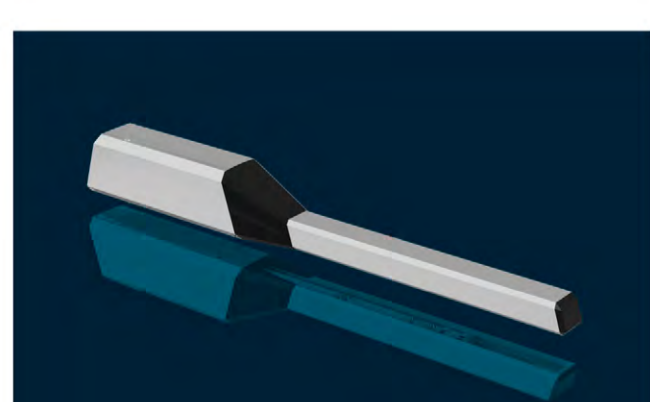

ELKA

ELKA-Torantriebe GmbH u. Co. Betriebs KG, Dithmarscher Str. 9, 25832 Tönning

✉ info@elka.eu

🌐 www.elka.eu

☎ + 49 (0) 4861 - 9690 - 0

☎ + 49 (0) 4861 - 9690 - 90

Forme juridique: Kommanditgesellschaft, Amtsgericht Flensburg HRA 1279 HU,
Persönlich haftende Gesellschafterin ELKA-Torantriebe Verwaltungs GmbH,
Tönning, Amtsgericht Flensburg HRB 1135 HU
Directeurs généraux: Torben Nehls-Eller, Elisabeth Christens