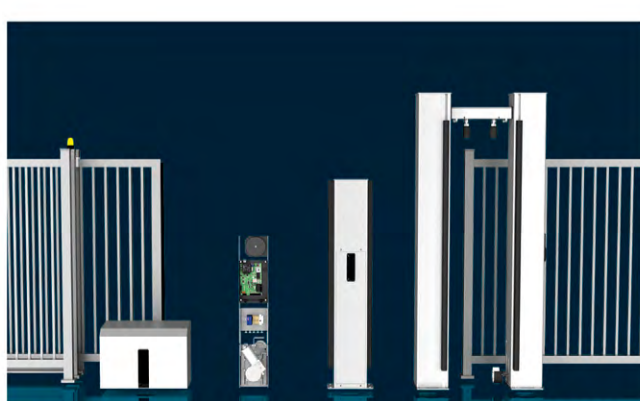

ELKA

ELKA-Torantriebe GmbH u. Co. Betriebs KG, Dithmarscher Str. 9, 25832 Tönning

✉ info@elka.eu

🌐 www.elka.eu

☎ + 49 (0) 4861 - 9690 - 0

☎ + 49 (0) 4861 - 9690 - 90

Forme juridique: Kommanditgesellschaft, Amtsgericht Flensburg HRA 1279 HU,
Persönlich haftende Gesellschafterin ELKA-Torantriebe Verwaltungs GmbH,
Tönning, Amtsgericht Flensburg HRB 1135 HU
Directeurs généraux: Torben Nehls-Eller, Elisabeth Christens