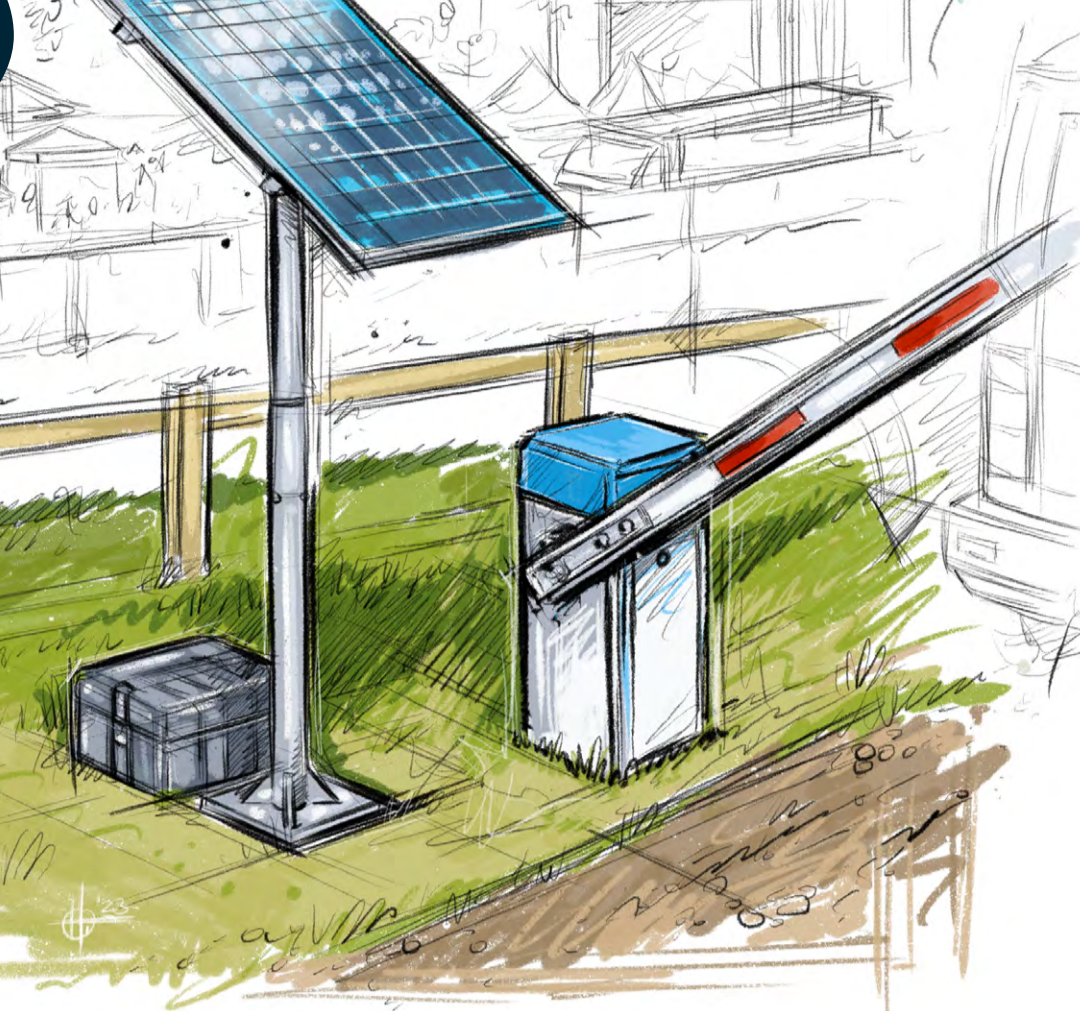

Indépendant du réseau
Fonctionnement par module
solaire et accumulateurs

Fonctionnement sans soleil
Env. 7 jours à 500 cycles
par jour

Écologique
Utilisation autonome sans
connexion au réseau électrique

Barrière solaire stationnaire

Pour des parkings et des contrôles d'accès sans possibilités de connexion au réseau

- ✓ Longueur standard de la lisse 3.700mm
- ✓ Module solaire et boîte accumulatrice verrouillable inclus
- ✓ La barrière, le module solaire et la boîte accumulatrice peuvent être placés indépendants les uns des autres

Vous avez besoin d'une autre longueur de la lisse?

N'hésitez pas à nous contacter. Nous nous ferons un plaisir de vous conseiller!

Barrière solaire mobile

Pour un contrôle d'accès temporaire des chantiers de construction et des événements

- ✓ Longueur standard de la lisse 3.700mm
- ✓ Fondation mobile en béton, module solaire et boîte accumulatrice verrouillable inclus
- ✓ La barrière, le module solaire et la boîte accumulatrice sont rangés sans encombrement sur la fondation mobile en béton
- ✓ Immédiatement prêt pour l'emploi